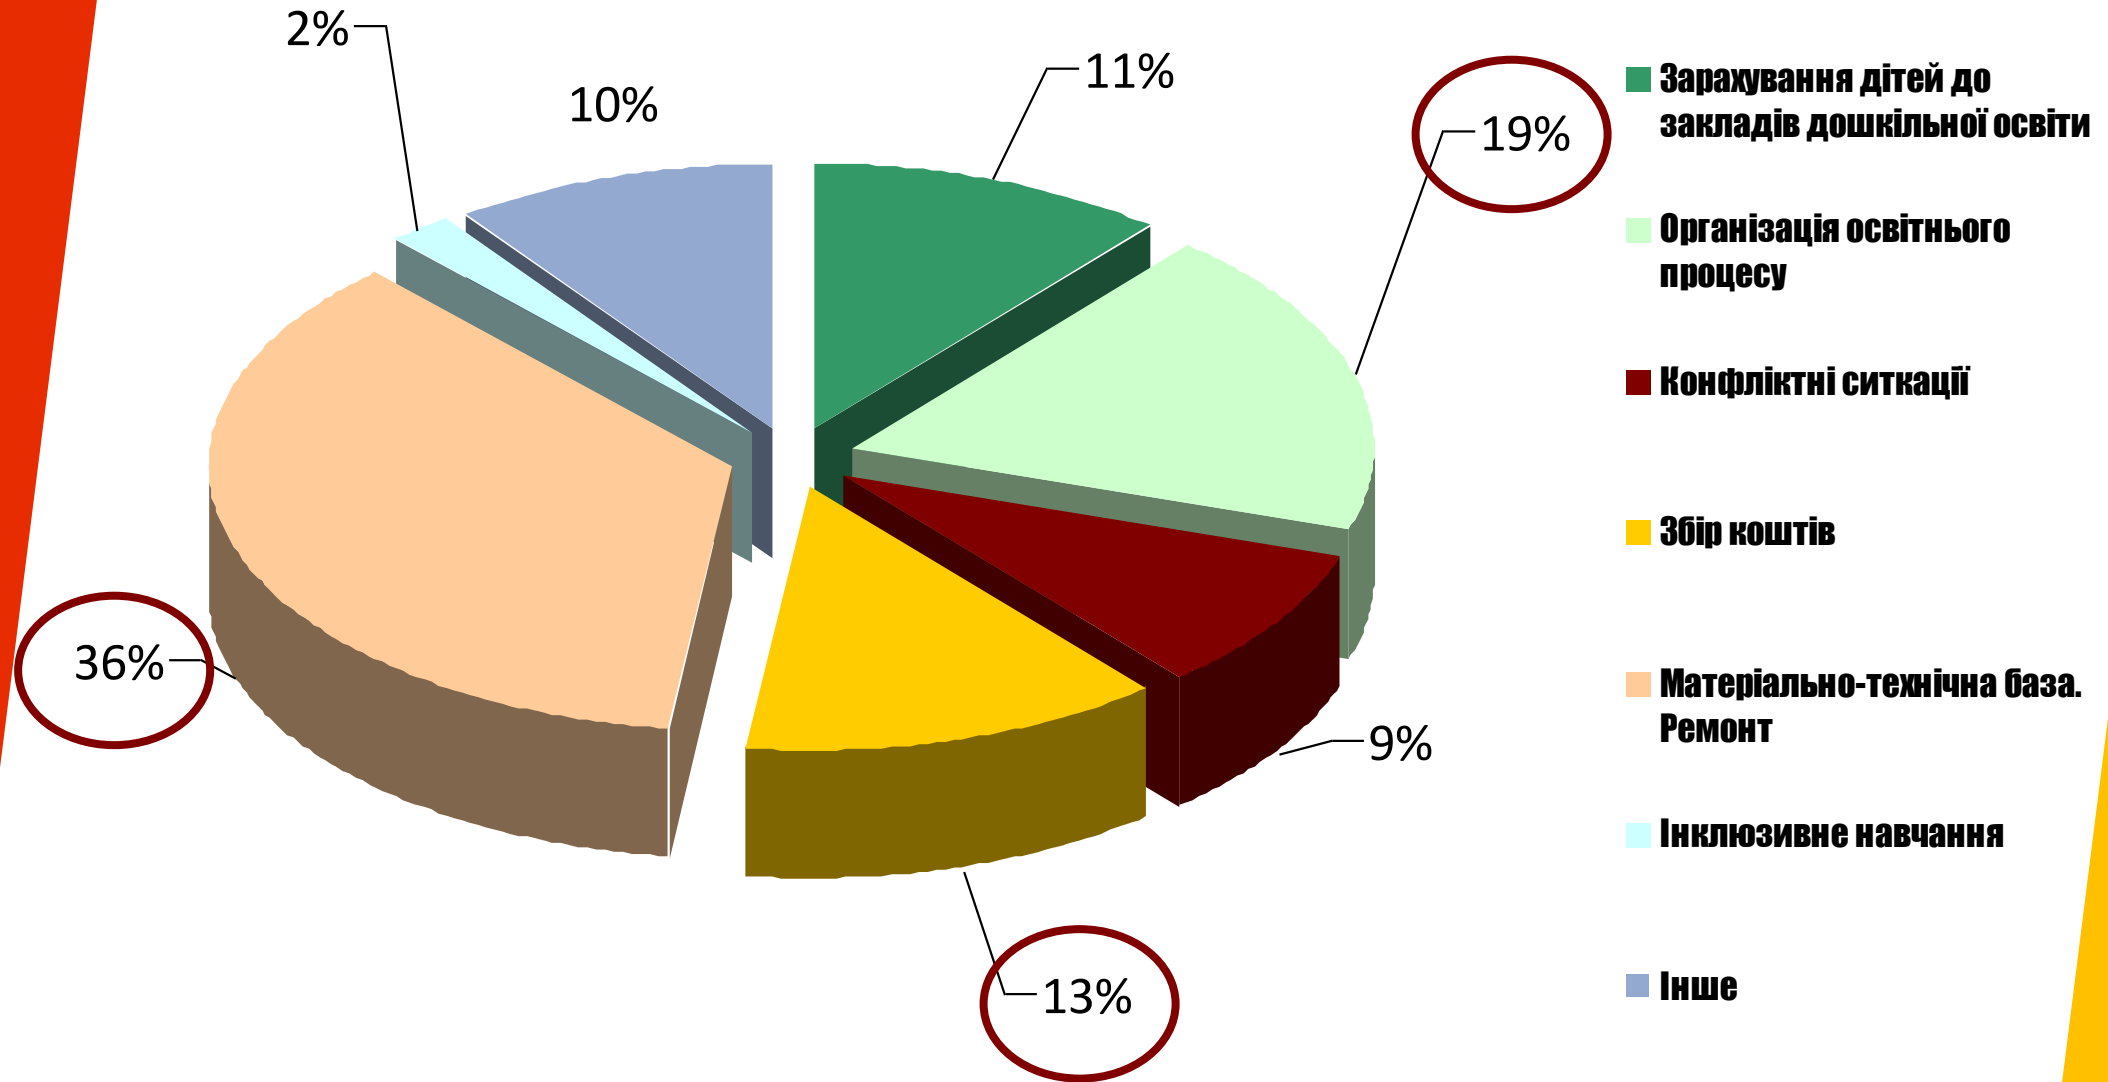

Кількість звернень за останні 4 роки

Кількість звернень по районах у 2021 році (%)

Кількість звернень у 2021 році (%)

■ Заклади дошкільної освіти

■ Заклади загальної середньої освіти

■ Інше

Основні питання звернень громадян у 2021 році

Основні питання звернення громадян

	Приморський район		Малиновський район		Київський район		Суворовський район	
	2020	2021	2020	2021	2020	2021	2020	2021
Зарахування дітей до закладів дошкільної та загальної середньої освіти	46	29	27	9	38	32	49	38
Освітній процес	26	31	15	21	22	23	28	29
Конфліктні ситуації	19	21	11	9	16	15	20	14
Збір коштів	34	25	20	13	28	27	36	33
Покращення матеріально-технічної бази. Проведення ремонтних робіт	91	89	53	42	77	63	98	78
Інше	24	5	14	19	21	24	28	16